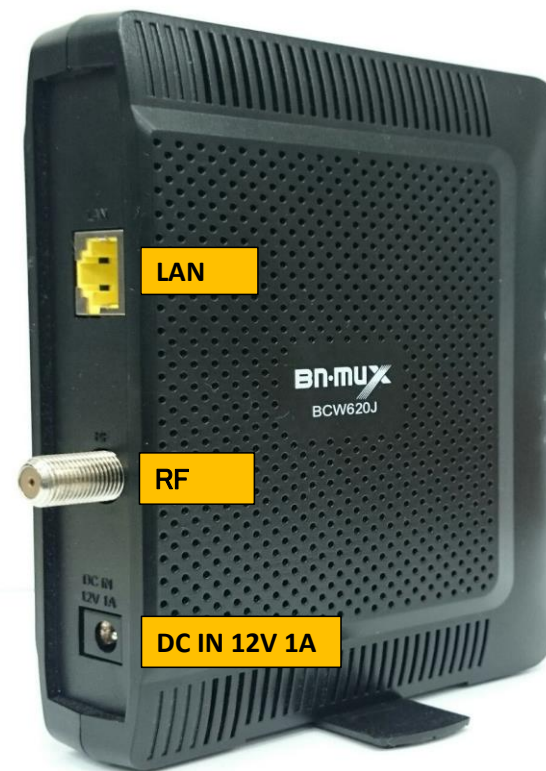

正面

裏面

ランプ状態

POWER	緑点灯	電源ON
	消灯	電源OFF
DS	点灯	正常状態 ※青点灯若しくは緑点灯
	点滅/消灯	起動準備中 または 異常状態
US	緑点灯	正常状態
	点滅/消灯	起動準備中 または 異常状態 ※出向調査要
ONLINE	緑点灯	インターネット接続確立
	点滅/消灯	起動準備中 または 異常状態
LINK	緑点滅	1000Base-T (Gigabit)にてデータ接続中
	橙点滅	10/100MBaseにてデータ接続中
	消灯	ケーブルモデムと直接繋がっている機器と未接続状態

背面差し込み口

LAN	インターネット装置へ
RF	同軸ケーブル入力端子
DC IN 12V 1A	電源ケーブル接続端子