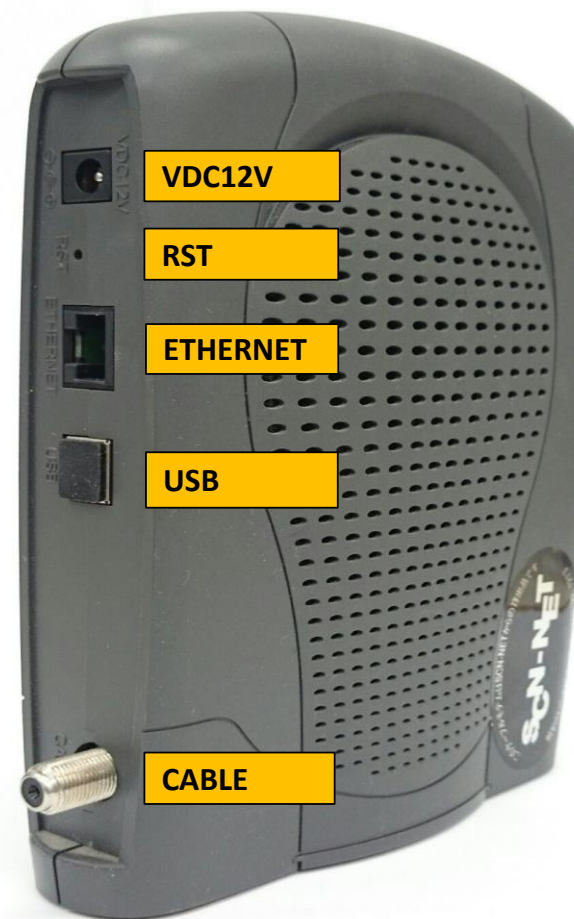

正面

裏面

全面ランプ状態

POWER	緑点灯	電源ON
	消灯	電源OFF
PC	緑点滅	ケーブルモデムと直接繋がっている機器との通信確立
	消灯	データ通信なし
Cable	緑点滅	データ通信中
	消灯	データ通信なし
Status	緑点灯	ケーブルモデムと直接繋がっている機器との通信確立
	緑点滅	起動準備中または異常状態 ※出向調査要

背面差し込み口

VDC12V	電源ケーブル接続端子
RST	使用できません
ETHERNET	インターネット装置へ
USB	使用できません
CABLE	同軸ケーブル入力端子