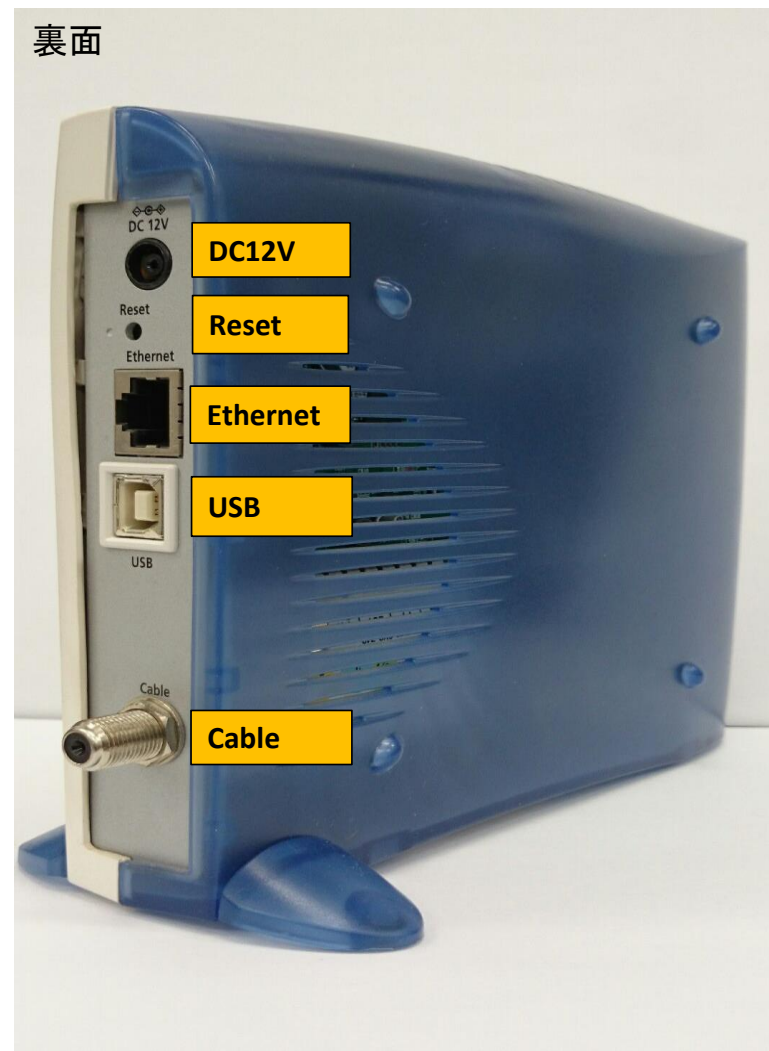

■フジクラ FCM-120U ケーブルモデム

正面

裏面

ランプ状態

①	緑点灯	電源ON
	消灯	電源OFF
RCV	緑点滅	データ通信中(受信)正常状態
	緑点灯	データ通信中(送信)正常状態
SND	緑点滅	インターネット通信中
	消灯	装置起動中または異常状態 ※出向調査要
PC	緑点灯	ケーブルモデムと直接繋がっている機器との通信確立
	緑点滅	データ通信待機中

背面差し込み口

DC12V	電源ケーブル接続端子
Reset	使用できません
Ethernet	インターネット装置へ
USB	使用できません
Cable	同軸ケーブル入力端子