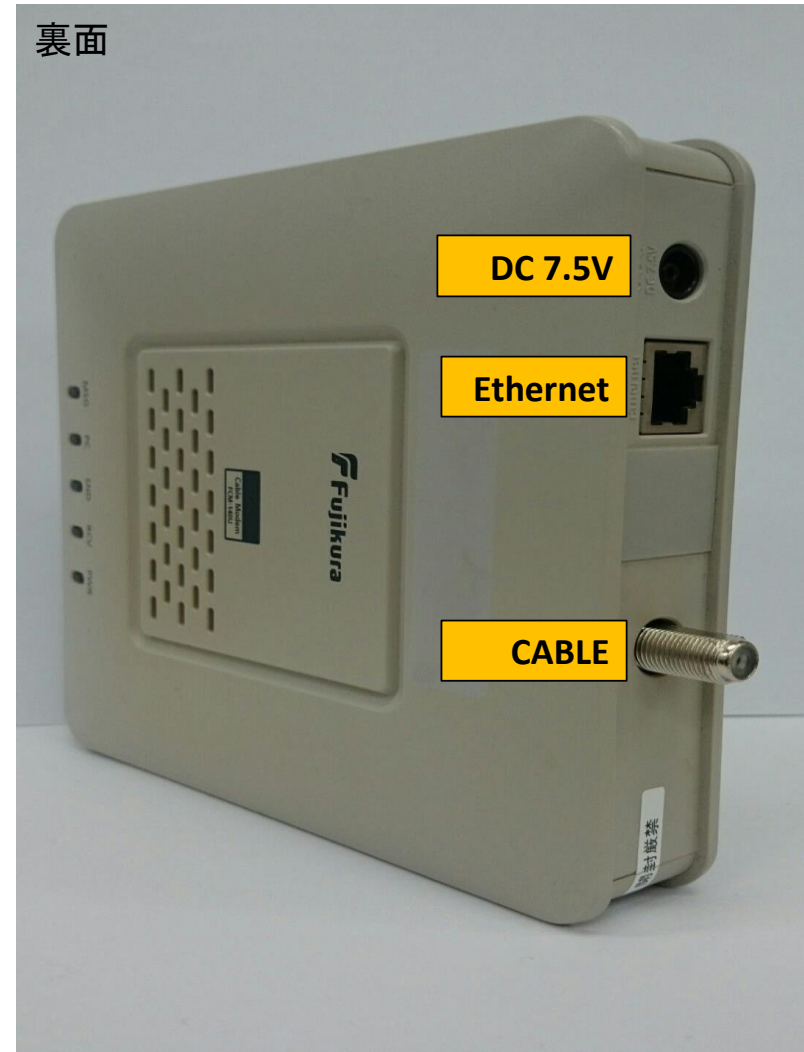

正面

裏面

ランプ状態

MSG	消灯	未使用のため点灯しません
PC	緑点灯	ケーブルモデムと直接繋がっている機器との通信確立
	緑点滅	データ送受信中
SND	緑点灯	データ通信中(送信)正常状態
RCV	緑点滅	データ通信中(受信)正常状態
POWER	緑点灯	電源ON
	消灯	電源OFF

背面差し込み口

DC7.5V	電源ケーブル接続端子
Ethernet	インターネット装置へ
CABLE	同軸ケーブル入力端子