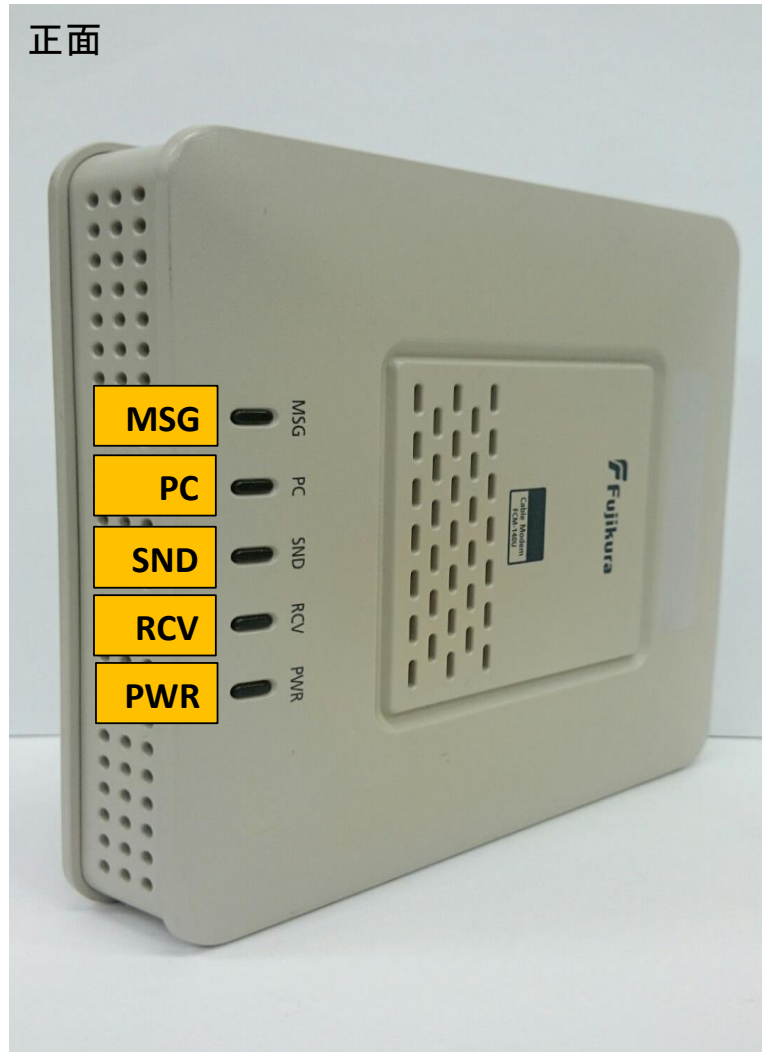

正面

裏面

ランプ状態

MSG	消灯	未使用のため点灯しません
PC	緑点灯	ケーブルモデムと直接繋がっている機器との通信確立
	緑点滅	データ送受信中
SND	緑点灯	データ通信中(送信)正常状態
RCV	緑点滅	データ通信中(受信)正常状態
POWER	緑点灯	電源ON
	消灯	電源OFF

背面差し込み口

DC7.5V	電源ケーブル接続端子
Ethernet	インターネット装置へ
CABLE	同軸ケーブル入力端子