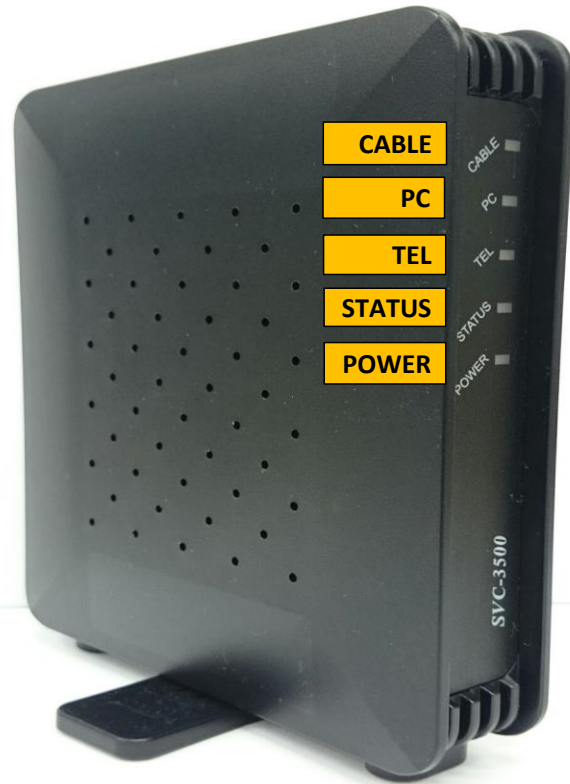

正面

裏面

ランプ状態

CABLE	緑点灯	回線確立(正常状態)
	緑点滅	起動準備中 または 装置・回線異常 ※出向調査要
	消灯	異常状態 ※出向調査要
PC	消灯	PC接続不可の為、正常状態
TEL	緑消灯	オンフック時(待ち受け状態)
	緑点灯	オフフック時(受話器をあげた時)
	橙点滅	他社回線(ケーブルプラス電話切替前)で通話中
	緑点滅	ケーブルプラス電話で通話中
STATUS	緑点灯	ケーブルプラス電話使用可(正常状態)
	緑点滅	起動準備中 または 電話使用不可(ケーブルプラス電話への移行前状態、既加入者電話回線は使用可)
	消灯	異常状態
POWER	緑点灯	電源ON
	消灯	電源OFF

背面差し込み口

LINE	他社回線と電話線で接続又は、壁面電話用端子と設備します
TEL	電話機と電話線で接続します
LAN	使用出来ません
CABLE	同軸ケーブル接続端子
DC IN 12V	電源ケーブル接続端子