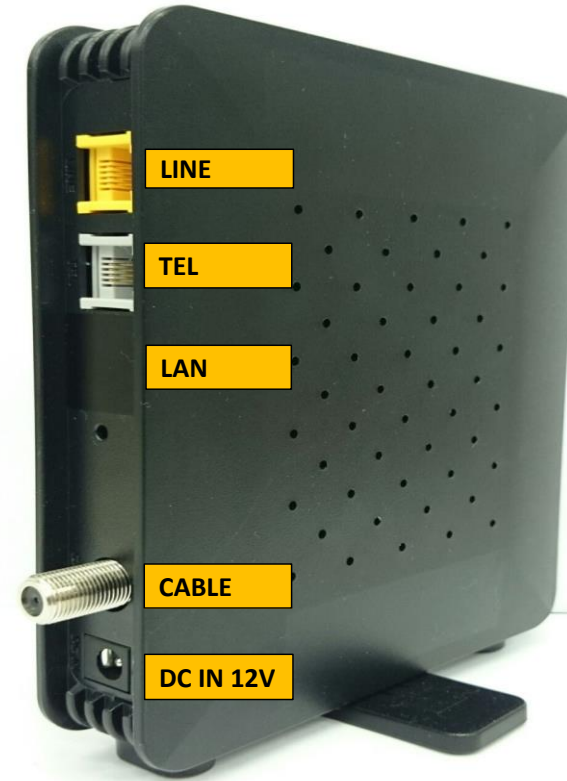

正面

裏面

ランプ状態

CABLE	緑点灯	回線確立(正常状態)
	緑点滅	起動準備中 または 装置・回線異常 ※出向調査要
	消灯	異常状態 ※出向調査要
PC	消灯	PC接続不可の為、正常状態
TEL	緑消灯	オンフック時(待ち受け状態)
	緑点灯	オフフック時(受話器をあげた時)
	橙点滅	他社回線(ケーブルプラス電話切替前)で通話中
	緑点滅	ケーブルプラス電話で通話中
STATUS	緑点灯	ケーブルプラス電話使用可(正常状態)
	緑点滅	起動準備中 または 電話使用不可(ケーブルプラス電話への移行前状態、既加入者電話回線は使用可)
	消灯	異常状態
POWER	緑点灯	電源ON
	消灯	電源OFF

背面差し込み口

LINE	他社回線と電話線で接続又は、壁面電話用端子と設備します
TEL	電話機と電話線で接続します
LAN	使用出来ません
CABLE	同軸ケーブル接続端子
DC IN 12V	電源ケーブル接続端子